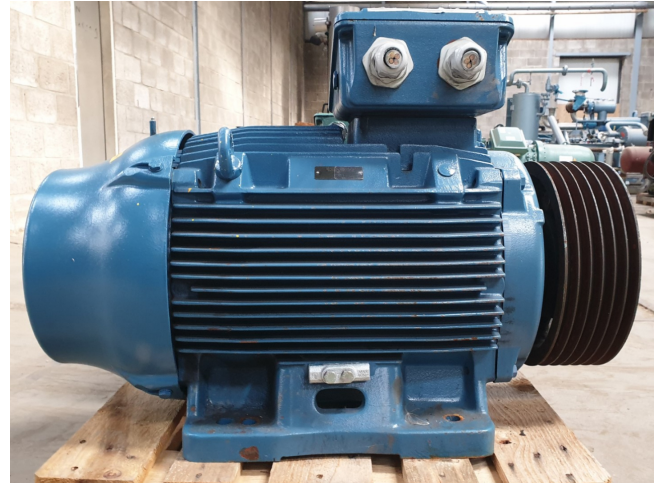

WEG 250S/M-04

Specifications

Marke	WEG
Art	250S/M-04
kW	55
RPM	1480
Size & Weight	950x520x690 mm (LxWxH) & 486 kg
50 Hz / 60 Hz	50 Hz & 60 Hz
Remarks	Y.o.b. 2015
Stock	1

Description

Used WEG 250S/M-04

Gebrauchter WEG 250S/M-04 Elektromotor von 2015 mit einer Leistung von 55 kW - 1480 U/min bei 50 Hz.